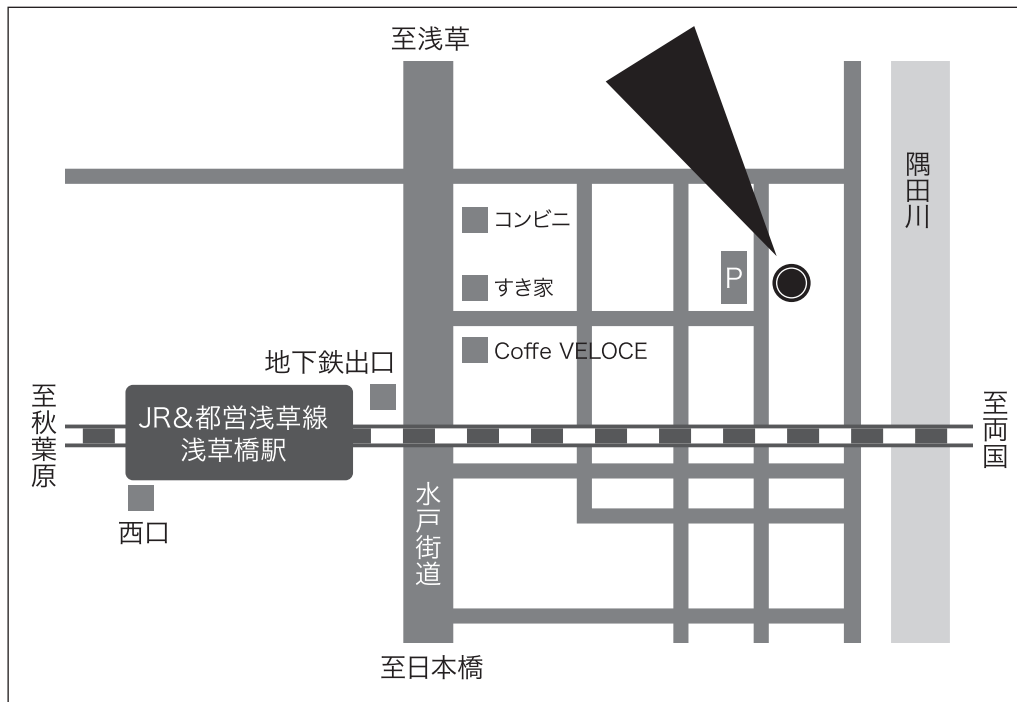

ベルトールドジャパン株式会社

会社地図

ベルトールドジャパン株式会社 東京本社

〒111-0052 東京都台東区柳橋 1-26-6 サンプリッジビル 2F

TEL : 03-5825-3557 FAX : 03-5825-3558

Access

東京駅から 東京駅 ⇒ 秋葉原駅（JR 山手線、京浜東北線）乗り換え
⇒ 浅草橋駅（JR 総武線千葉方面）下車 徒歩約 5 分

羽田空港から 京急羽田空港 ⇒ 京急蒲田駅（乗り換え あるいは 直通）
⇒ 浅草橋駅（都営浅草線）下車 徒歩約 5 分